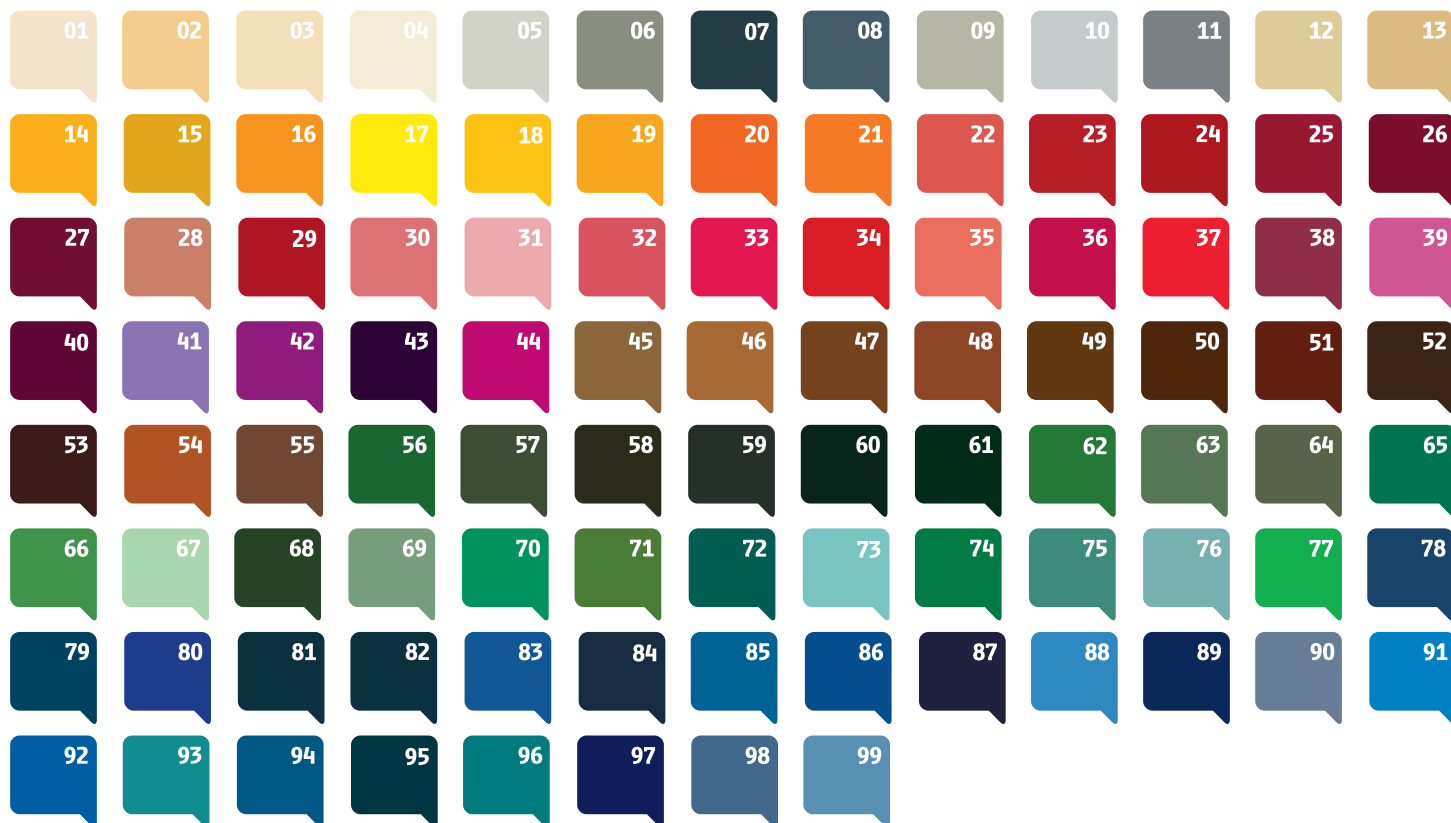

Colores opcionales

¡Personaliza tu Birò!

Colores de marco opcionales € 399^{+IVA}

Capó barnizado *

€ 199^{+IVA}

WHITES, GREYS

- 01 RAL 1013 Oyster White
- 02 RAL 1014 Ivory
- 03 RAL 1015 Light Ivory
- 04 RAL 9001 Cream
- 05 RAL 9018 Papyrus White
- 06 RAL 7023 Concrete Grey
- 07 RAL 7026 Granite Grey
- 08 RAL 7031 Blue Grey
- 09 RAL 7032 Pebble Grey
- 10 RAL 7035 Light Grey
- 11 RAL 7046 Telegrey 2

- 34 RAL 3020 Traffic Red
- 35 RAL 3022 Salmon Pink
- 36 RAL 3027 Raspberry Red
- 37 RAL 3028 Pure Red
- 38 RAL 4002 Red Violet
- 39 RAL 4003 Heather Violet
- 40 RAL 4004 Claret Violet
- 41 RAL 4005 Blue Lilac
- 42 RAL 4006 Traffic Purple
- 43 RAL 4007 Purple Violet
- 44 RAL 4010 Telemagenta

BROWNS

- 45 RAL 8000 Green Brown
- 46 RAL 8001 Ochre Brown
- 47 RAL 8003 Clay Brown
- 48 RAL 8004 Copper Brown
- 49 RAL 8007 Fawn Brown
- 50 RAL 8011 Nut Brown
- 51 RAL 8012 Red Brown
- 52 RAL 8014 Sepia Brown
- 53 RAL 8017 Chocolate Brown
- 54 RAL 8023 Orange Brown
- 55 RAL 8024 Beige Brown

BLUES

- 78 RAL 5000 Violet Blue
- 79 RAL 5001 Green Blue
- 80 RAL 5002 Ultramarine Blue
- 81 RAL 5003 Sapphire Blue
- 82 RAL 5004 Black Blue
- 83 RAL 5005 Signal Blue
- 84 RAL 5008 Grey Blue
- 85 RAL 5009 Azure Blue
- 86 RAL 5010 Gentian Blue
- 87 RAL 5011 Steel Blue
- 88 RAL 5012 Light Blue